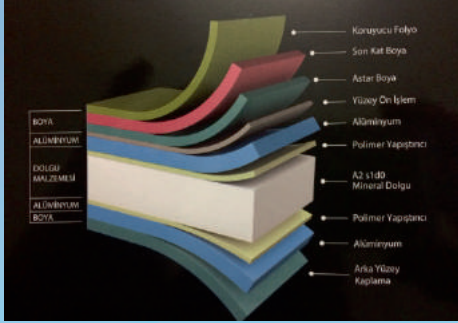

05443556212

ETS Kompozit Panel ve Cam Temizlik Ürünleri

ALUMİNYUM KOMPOZİT PANEL TEMİZLİĞİ

Binanıza yapılan kompozit paneller, üzerindeki koruyucu folyo çıkarıldığı andan itibaren, oluşan statik elektrik nedeniyle çevredeki tozu üzerine çekmeye başlar. Bu şekilde paneliniz kirlenmeye başlar ve zamanla yoğun bir şekilde kirlenme hız kazanır.